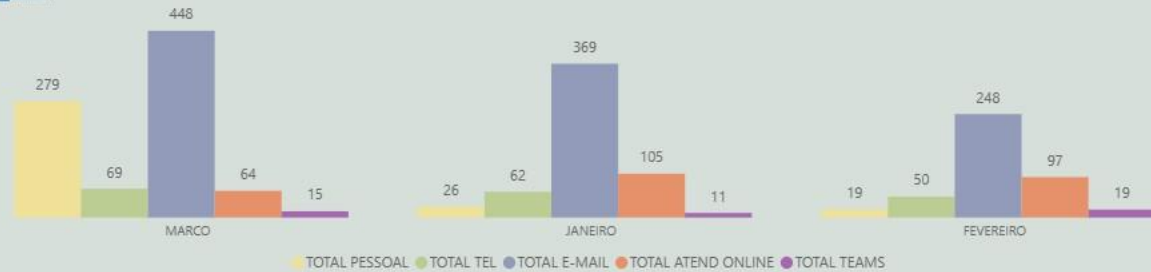

## CONSOLIDADO ATENDIMENTOS - 2026

TOTAL PESSOAL TOTAL TEL TOTAL E-MAIL TOTAL ATEND ONLINE TOTAL TEAMS

QUADRO PARTICIPANTES - MBPREV 2026

QUADRO PARTICIPANTES - MAIS GERAÇÕES 2026

**TOTAL PARTICIPANTES**

MBPrev: 10.978  
MAIS GERAÇÕES: 79

**TOTAL: 11.057**

BASE: março/2026