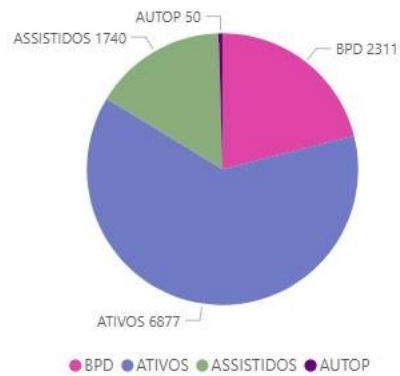

## CONSOLIDADO ATENDIMENTOS - 2026

TOTAL PESSOAL TOTAL TEL TOTAL E-MAIL TOTAL ATEND ONLINE TOTAL TEAMS

QUADRO PARTICIPANTES - MBPREV 2026

QUADRO PARTICIPANTES - MAIS GERAÇÕES 2026

**TOTAL PARTICIPANTES**

MBPrev: 10.978  
MAIS GERAÇÕES: 79