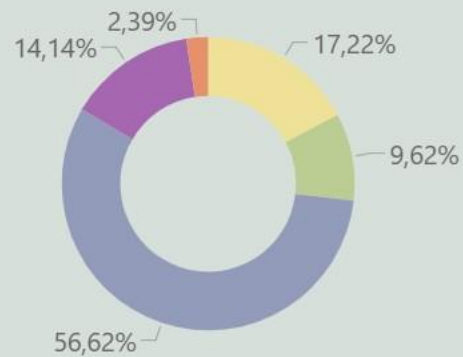

## CONSOLIDADO ATENDIMENTOS - 2026

TOTAL PESSOAL TOTAL TEL TOTAL E-MAIL TOTAL ATEND ONLINE TOTAL TEAMS

QUADRO PARTICIPANTES - MBPREV 2026

QUADRO PARTICIPANTES - MAIS GERAÇÕES 2026

**TOTAL PARTICIPANTES**

MBPrev: 10.978  
MAIS GERAÇÕES: 79