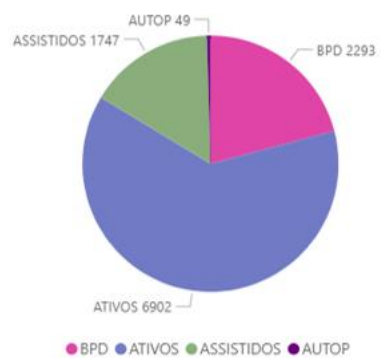

CONSOLIDADO ATENDIMENTOS - 2026

TOTAL PESSOAL TOTAL TEL TOTAL E-MAIL TOTAL ATEND ONLINE TOTAL TEAMS

QUADRO PARTICIPANTES - MBPREV 2026

QUADRO PARTICIPANTES - MAIS GERAÇÕES 2026

TOTAL PARTICIPANTES

MBPrev: 10.991
MAIS GERAÇÕES: 86