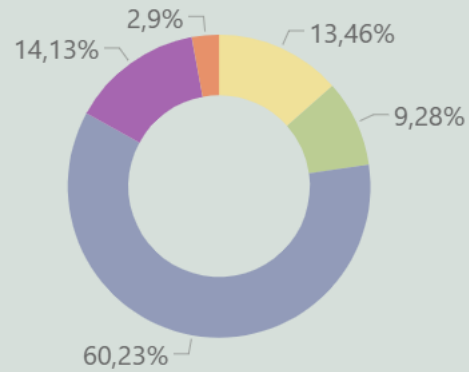

CONSOLIDADO ATENDIMENTOS - 2026

TOTAL PESSOAL TOTAL TEL TOTAL E-MAIL TOTAL ATEND ONLINE TOTAL TEAMS

QUADRO PARTICIPANTES - MBPREV 2026

QUADRO PARTICIPANTES - MAIS GERAÇÕES 2026

TOTAL PARTICIPANTES

MBPrev: 10.991
MAIS GERAÇÕES: 86