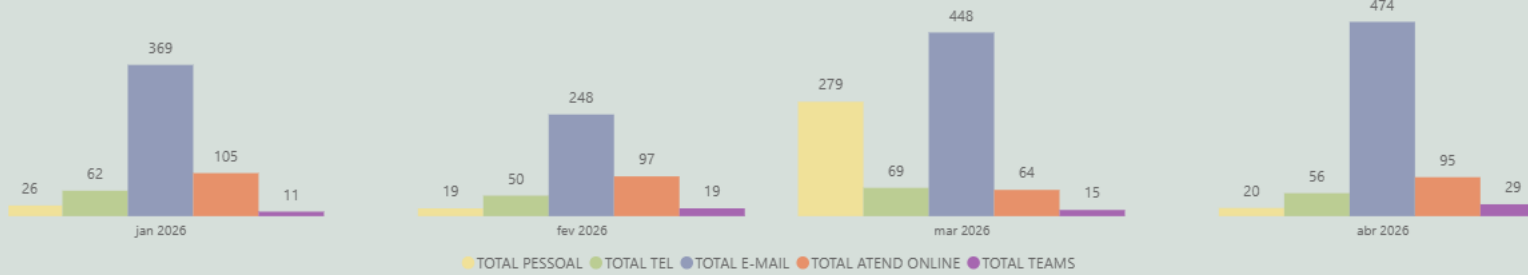

CONSOLIDADO ATENDIMENTOS - 2026

TOTAL PESSOAL TOTAL TEL TOTAL E-MAIL TOTAL ATEND ONLINE TOTAL TEAMS

QUADRO PARTICIPANTES - MBPREV 2026

QUADRO PARTICIPANTES - MAIS GERAÇÕES 2026

TOTAL PARTICIPANTES

MBPrev: 10.991
MAIS GERAÇÕES: 86

TOTAL: 11.077

BASE: abril/2026